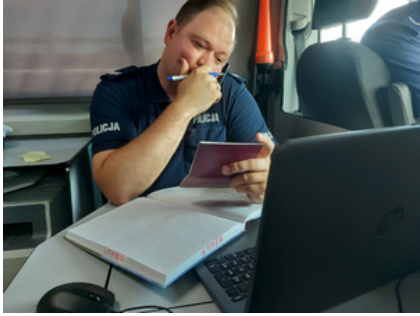

Policjanci podczas działań