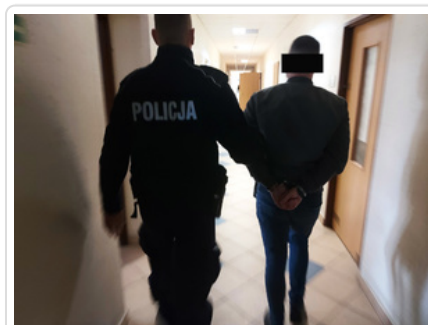

Policjant z zatrzymanym