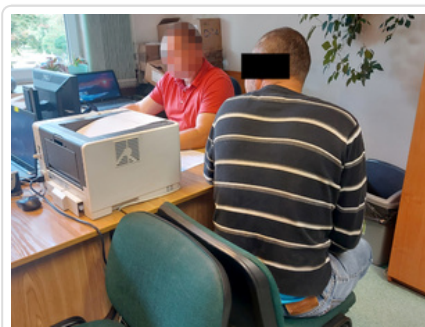

Policjant w trakcie czynności z zatrzymanym